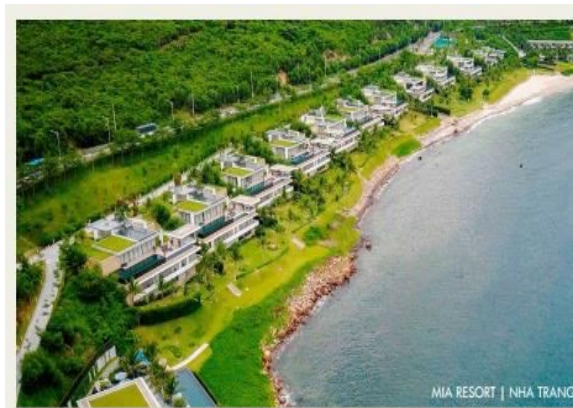

RADISSON BLU | CAM RANH BAY, VIETNAM

MIA RESORT | NHA TRANG

**land
sculptor**

ĐƠN VỊ TƯ VẤN THIẾT KẾ CẢNH QUAN HÀNG ĐẦU TỨ THÁI LAN

mace

CONSTRUCTION SUPERVISION
CONSULTANT